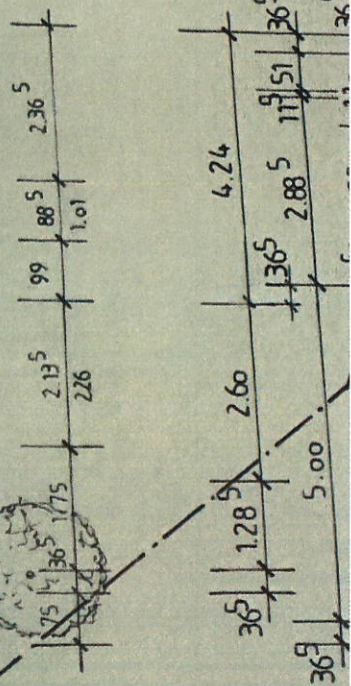

grenze

dachgeschoss

dachaufbau dn. 40°

dachziegel natur rot
lattung, konterlattung
pappe, schalung, sparren,
wärmedämmung, untersicht-
verschalung

schnitt