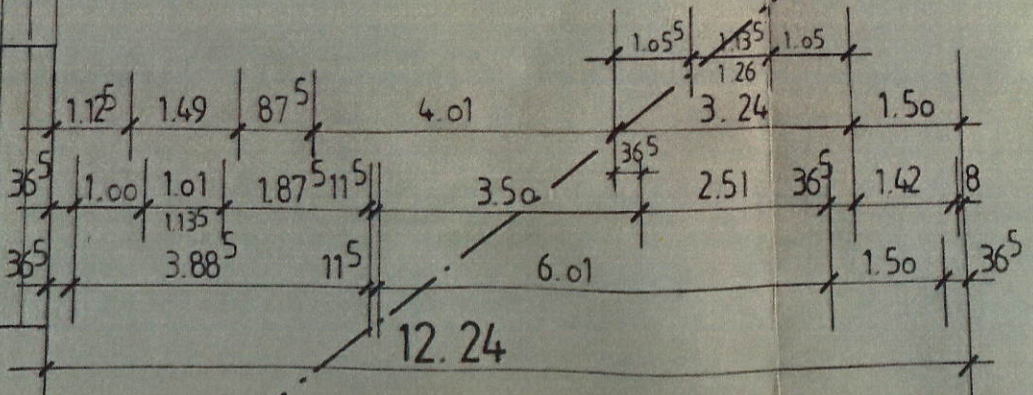

grenze

dachgeschoss

dachaufbau dn. 40°

dachziegel natur rot
lattung, konterlattung
pappe, schalung, sparren,
wärmedämmung, untersicht-
verschalung

schnitt